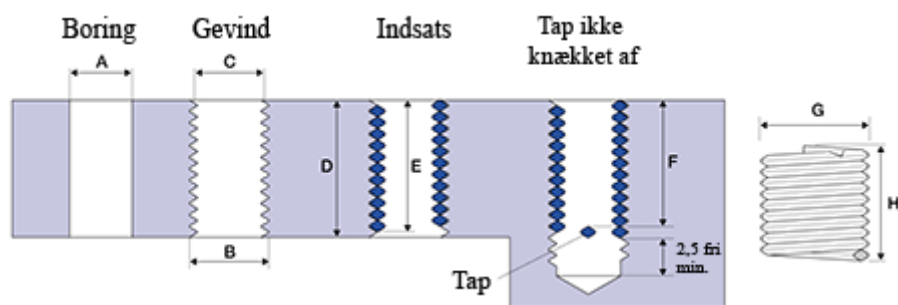

Varenummer: 1312726031950
Beskrivelse: KLEE Gevindindsats FILTEC+ M26 x 1,50
boreddybde 19,5mm

Mål

A	= 26,5 -0,175 +0,236
B	= 27.948
C	= 26,974 -0 +0,135
D	= 19.50
Gevind	= M26 x 1,50
G Min/Maks	= 29,50 30,00
H	= 10.80